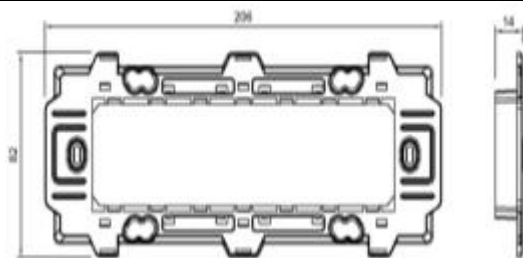

**Suport ramă MODA 7M**  
**MODA 7M Support**

Policarbonat  
Policarbonat

**DIMENSIUNI/ DIMENSIONS**

**CULORI/ COLOR OPTIONS**

611-010947-905

**SCHEMA DE CONEXIUNE ELECTRICĂ/ WIRING DIAGRAM**

**SCHEMĂ CIRCUIT/ CIRCUIT DIAGRAM**